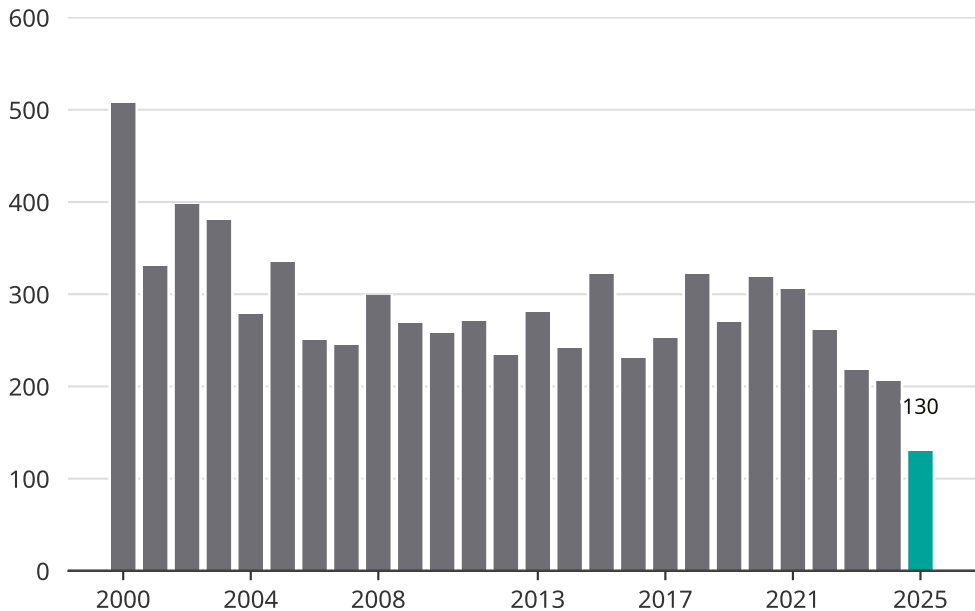

Cykelstöder i Södertälje 2000-2025

Källa: Brå. Observera att 2025 års siffror fortfarande är preliminära.