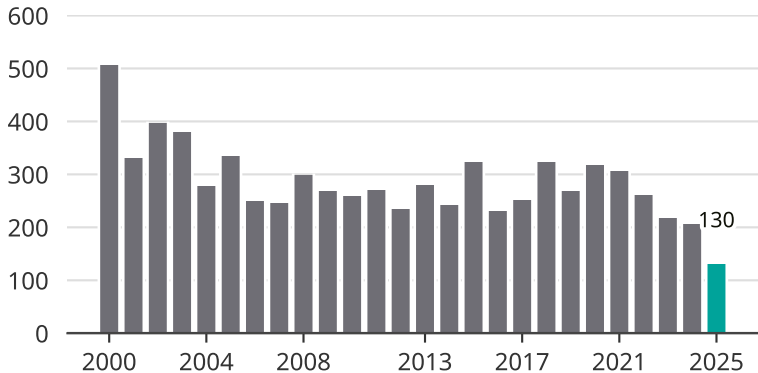

# Cykelstöder i Södertälje 2000–2025

Källa: Brå. Observera att 2025 års siffror fortfarande är preliminära.