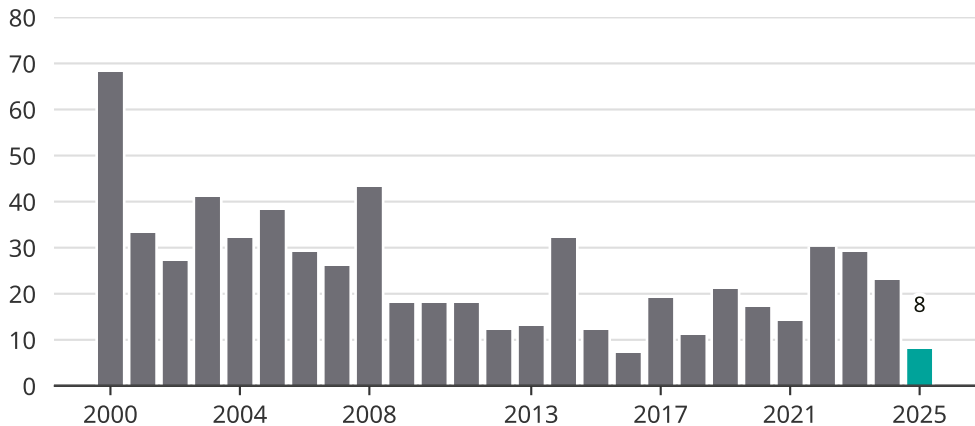

Cykelstöder i Norberg 2000–2025

Källa: Brå. Observera att 2025 års siffror fortfarande är preliminära.