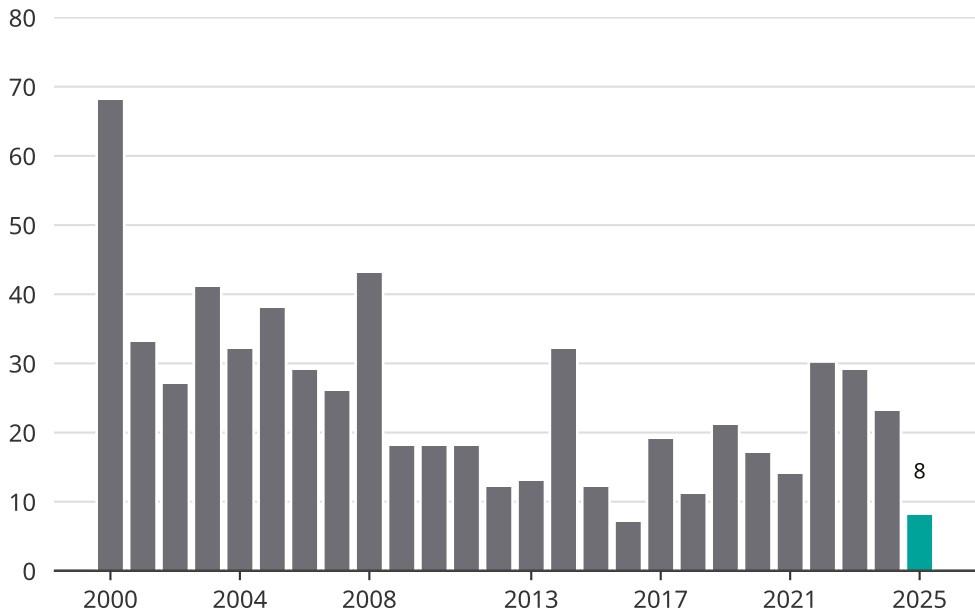

Cykelstöder i Norberg 2000–2025

Källa: Brå. Observera att 2025 års siffror fortfarande är preliminära.