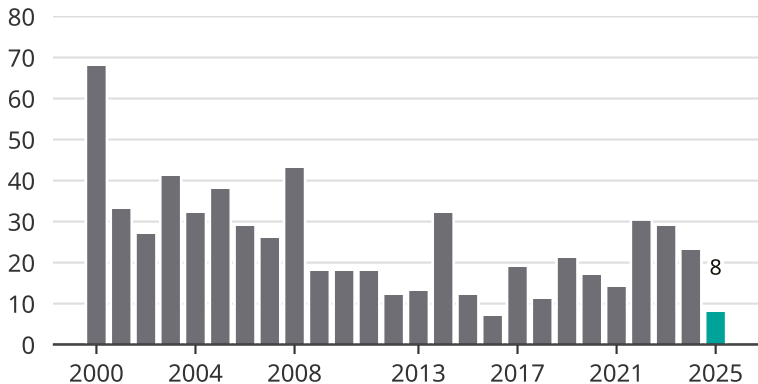

# Cykelstöder i Norberg 2000–2025

Källa: Brå. Observera att 2025 års siffror fortfarande är preliminära.