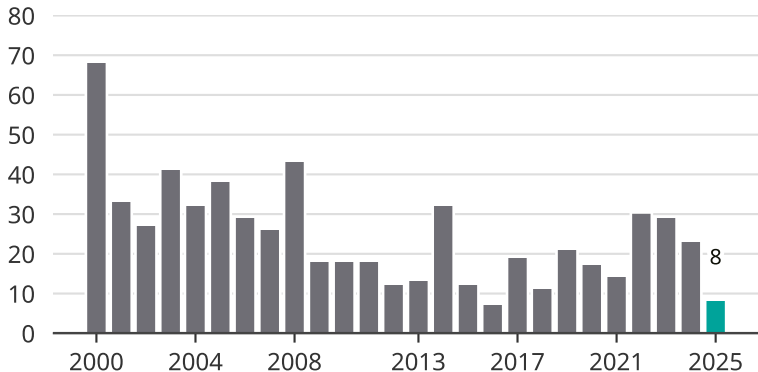

# Cykelstöder i Norberg 2000–2025

Källa: Brå. Observera att 2025 års siffror fortfarande är preliminära.