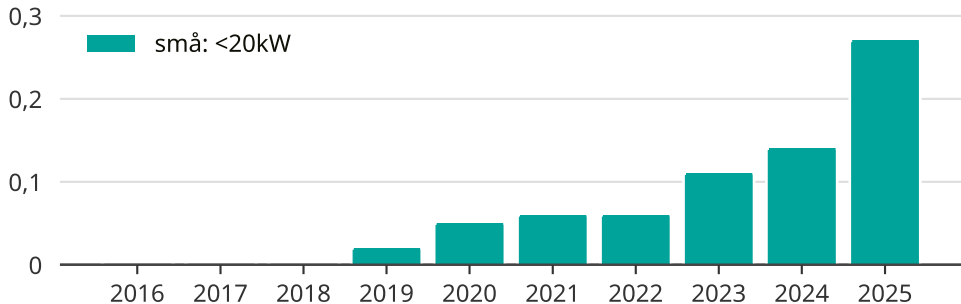

# Snabb ökning av solcellsel i Malå kommun

Totalt installerad effekt per storleksklass.

Saknade staplar kan bero på statistiksekretess.