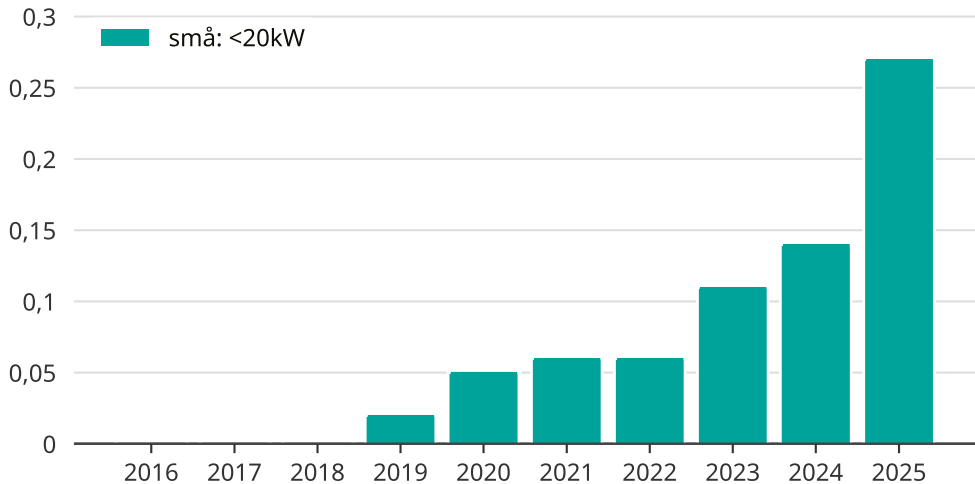

# Snabb ökning av solcellsel i Malå kommun

Totalt installerad effekt per storleksklass.

Saknade staplar kan bero på statistiksekretess.