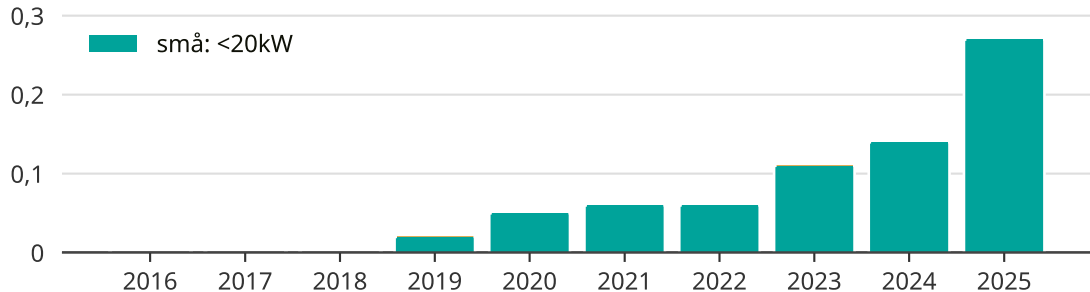

# Snabb ökning av solcellsel i Malå kommun

Totalt installerad effekt per storleksklass.

Saknade staplar kan bero på statistiksekretess.