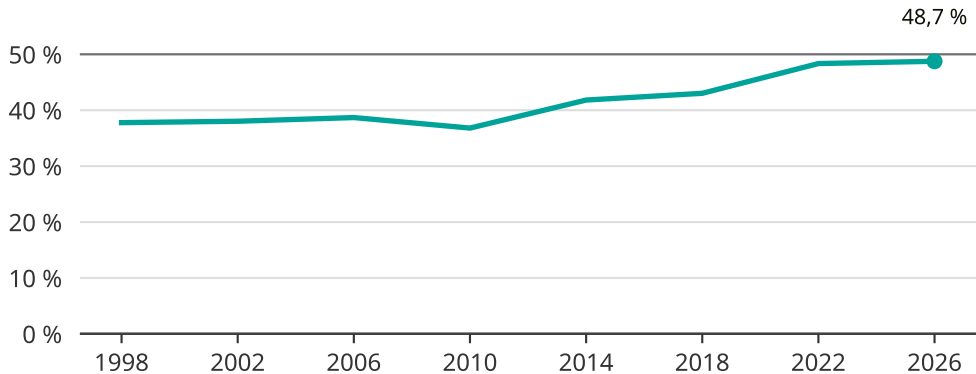

# Kvinnor som kandiderar

Andel per val till kommunfullmäktige i Åre

Källa: SCB/Valmyndigheten. För 2026 gäller det anmälda kandidater 2026-05-07.