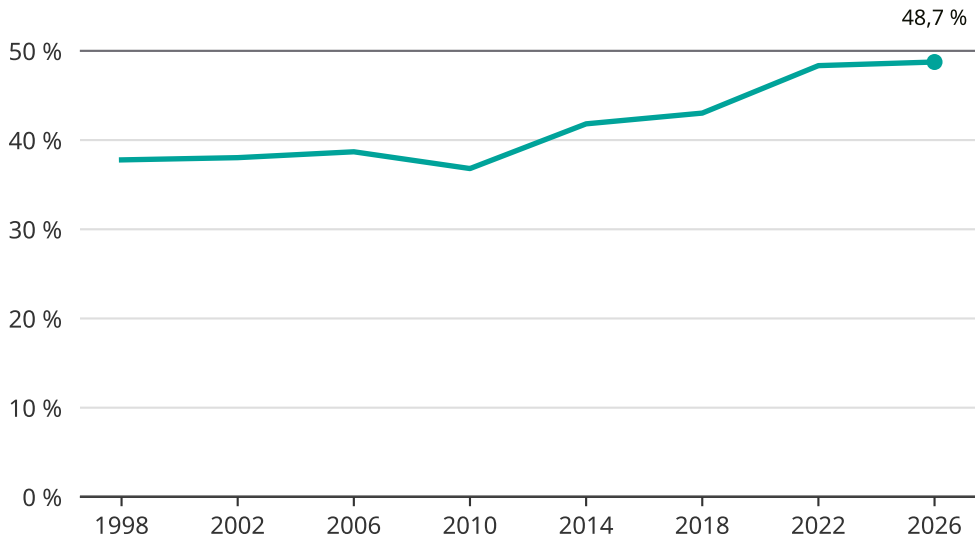

Kvinnor som kandiderar

Andel per val till kommunfullmäktige i Åre

Källa: SCB/Valmyndigheten. För 2026 gäller det anmälda kandidater 2026-05-07.