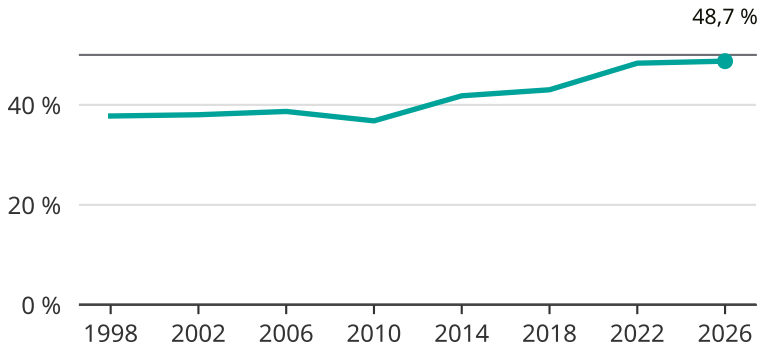

# Kvinnor som kandiderar

Andel per val till kommunfullmäktige i Åre

Källa: SCB/Valmyndigheten. För 2026 gäller det anmälda kandidater 2026-05-07.

Newsworthy