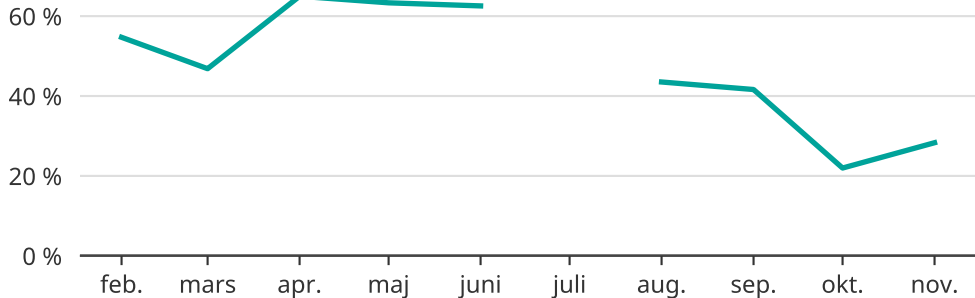

Andel försenade tåg i Jokkmokks kommun

Tåg som var minst fem minuter sena vid ankomst

Uppskattad andel, baserat på insamlad data från Trafikverket. En mindre andel ankomster kan saknas.

Data saknas för juli.