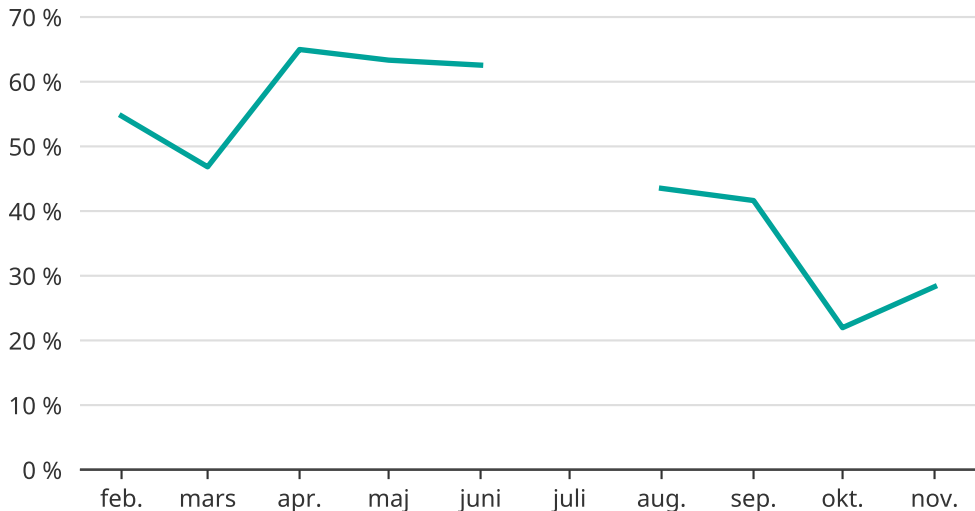

# Andel försenade tåg i Jokkmokks kommun

Tåg som var minst fem minuter sena vid ankomst

Uppskattad andel, baserat på insamlad data från Trafikverket. En mindre andel ankomster kan saknas.

Data saknas för juli.