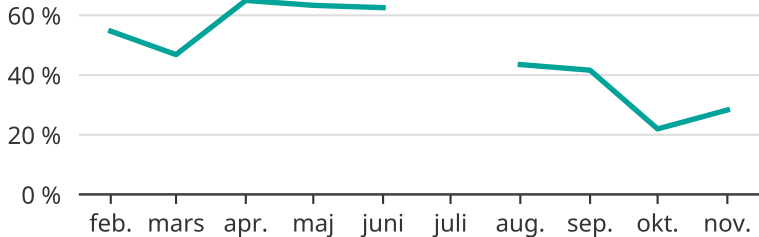

# Andel försenade tåg i Jokkmokks kommun

Tåg som var minst fem minuter sena vid ankomst

Uppskattad andel, baserat på insamlad data från Trafikverket. En mindre andel ankomster kan saknas. Data saknas för juli.