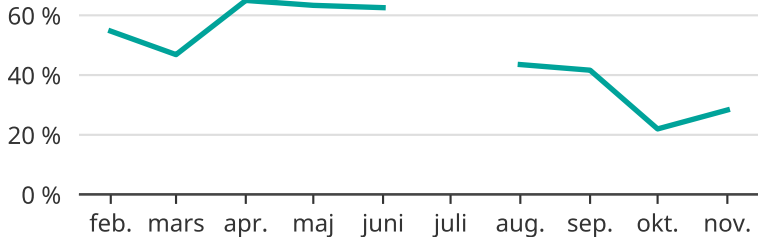

Andel försenade tåg i Jokkmokks kommun

Tåg som var minst fem minuter sena vid ankomst

Uppskattad andel, baserat på insamlad data från Trafikverket. En mindre andel ankomster kan saknas.

Data saknas för juli.