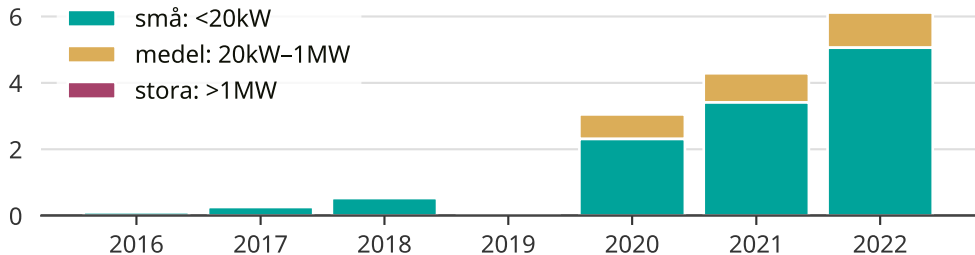

Snabb ökning av solcellsel i Tyresö kommun

Totalt installerad effekt per storleksklass.

Saknade staplar kan bero på statistiksekretess.