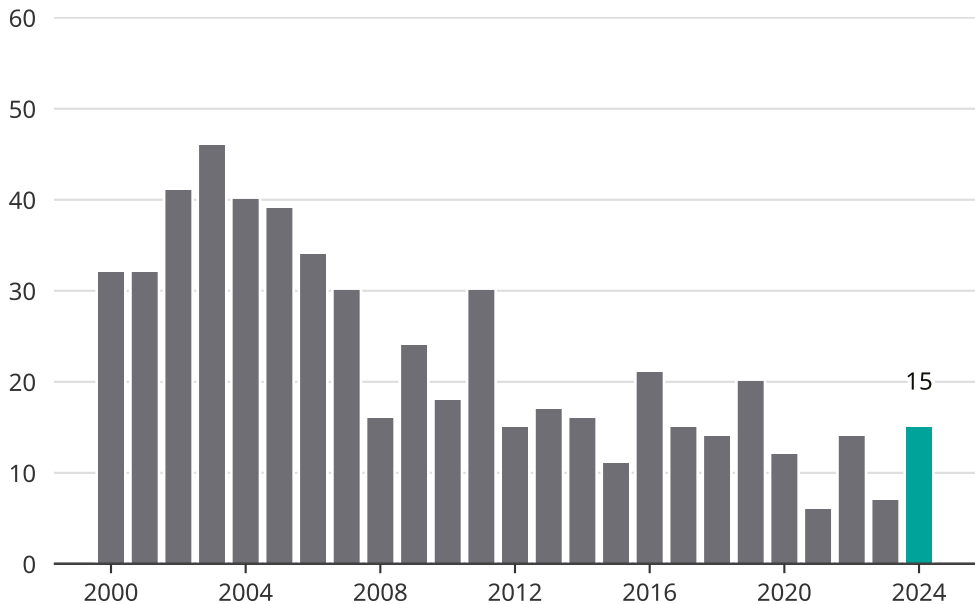

Cykelstöder i Vingåker 2000–2024

Källa: Brå. Observera att 2024 års siffror fortfarande är preliminära.