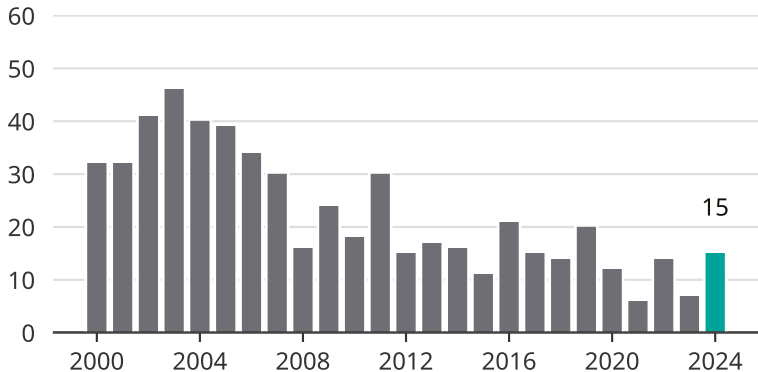

# Cykelstöder i Vingåker 2000–2024

Källa: Brå. Observera att 2024 års siffror fortfarande är preliminära.