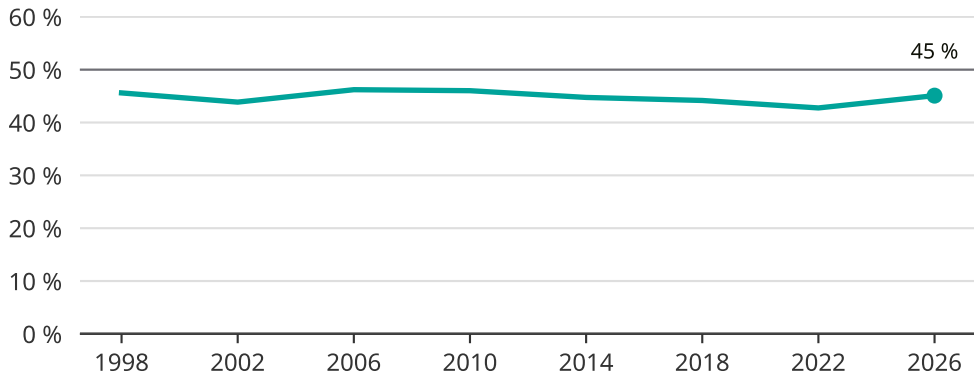

Kvinnor som kandiderar

Andel per val till kommunfullmäktige i Luleå

Källa: SCB/Valmyndigheten. För 2026 gäller det anmälda kandidater 2026-04-10.