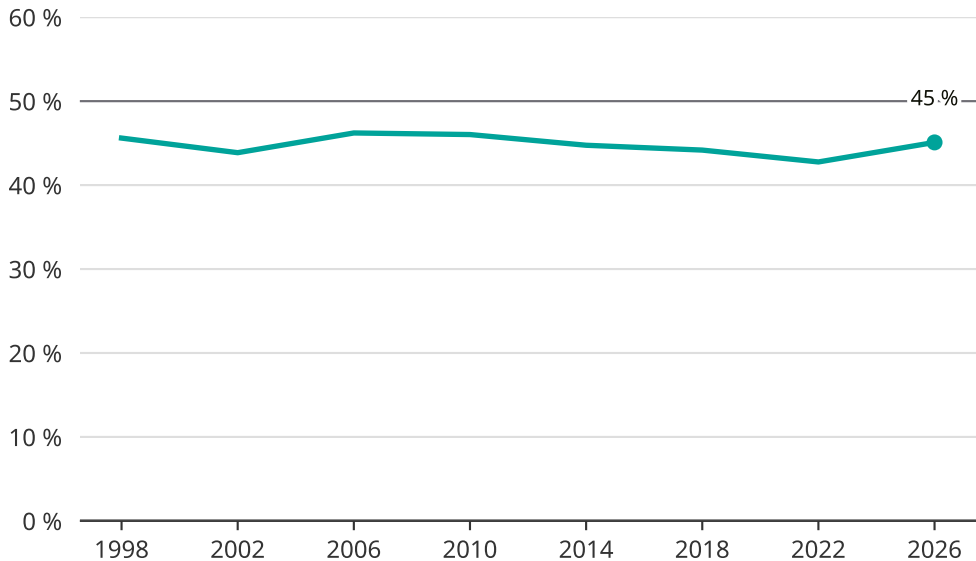

# Kvinnor som kandiderar

Andel per val till kommunfullmäktige i Luleå

Källa: SCB/Valmyndigheten. För 2026 gäller det anmälda kandidater 2026-04-10.