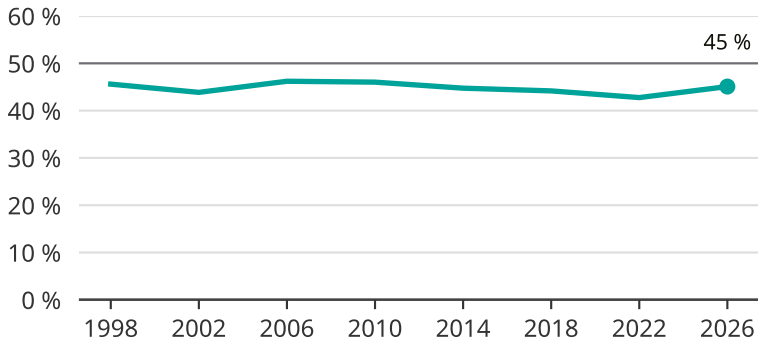

Kvinnor som kandiderar

Andel per val till kommunfullmäktige i Luleå

Källa: SCB/Valmyndigheten. För 2026 gäller det anmälda kandidater 2026-04-10.