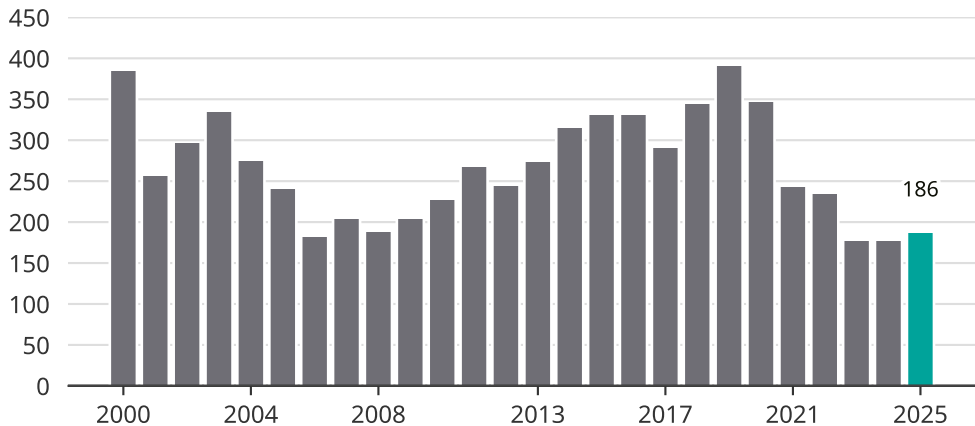

# Cykelstöder i Haninge 2000–2025

Källa: Brå. Observera att 2025 års siffror fortfarande är preliminära.