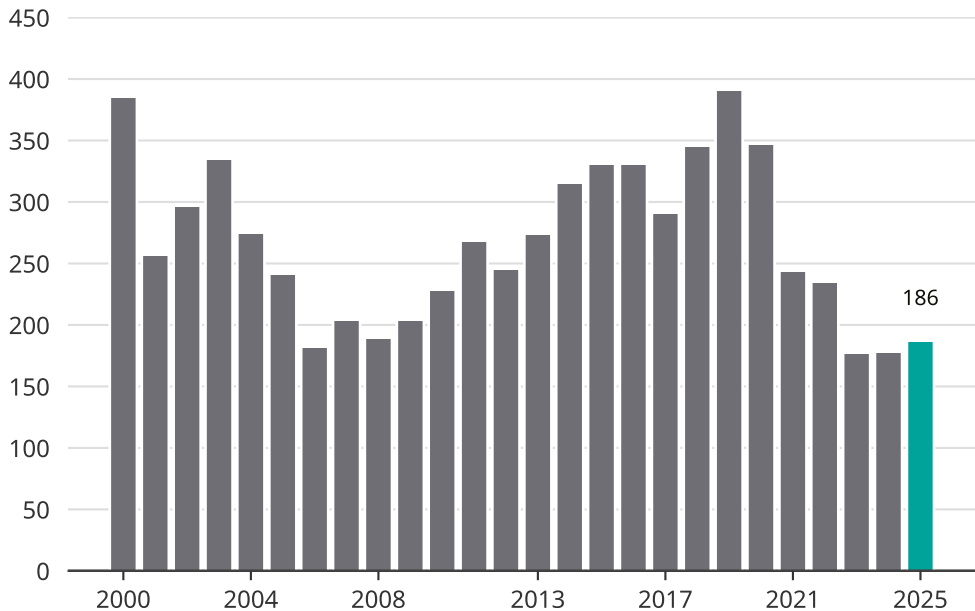

Cykelstöder i Haninge 2000–2025

Källa: Brå. Observera att 2025 års siffror fortfarande är preliminära.