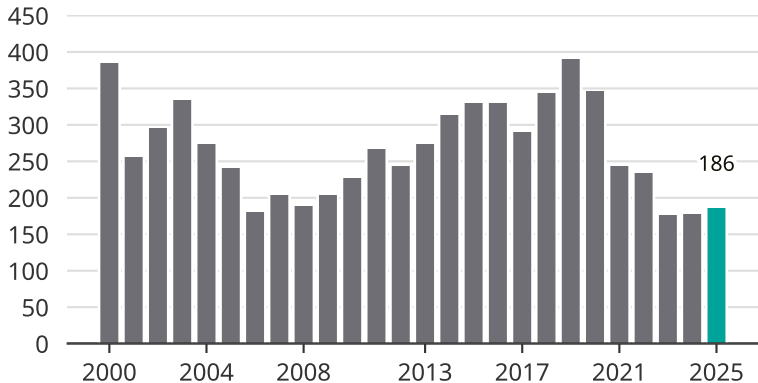

# Cykelstöder i Haninge 2000–2025

Källa: Brå. Observera att 2025 års siffror fortfarande är preliminära.