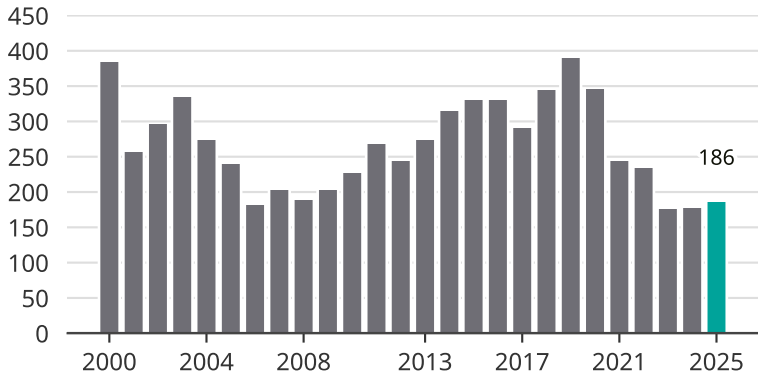

Cykelstöder i Haninge 2000–2025

Källa: Brå. Observera att 2025 års siffror fortfarande är preliminära.