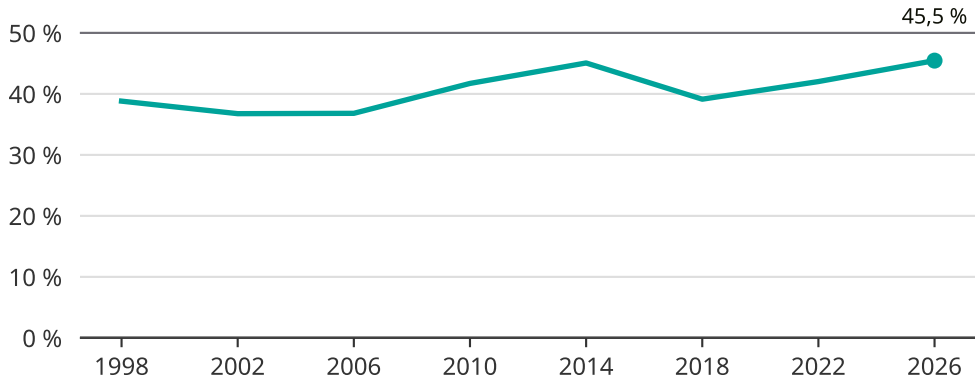

Kvinnor som kandiderar

Andel per val till kommunfullmäktige i Simrishamn

Källa: SCB/Valmyndigheten. För 2026 gäller det anmälda kandidater 2026-05-07.