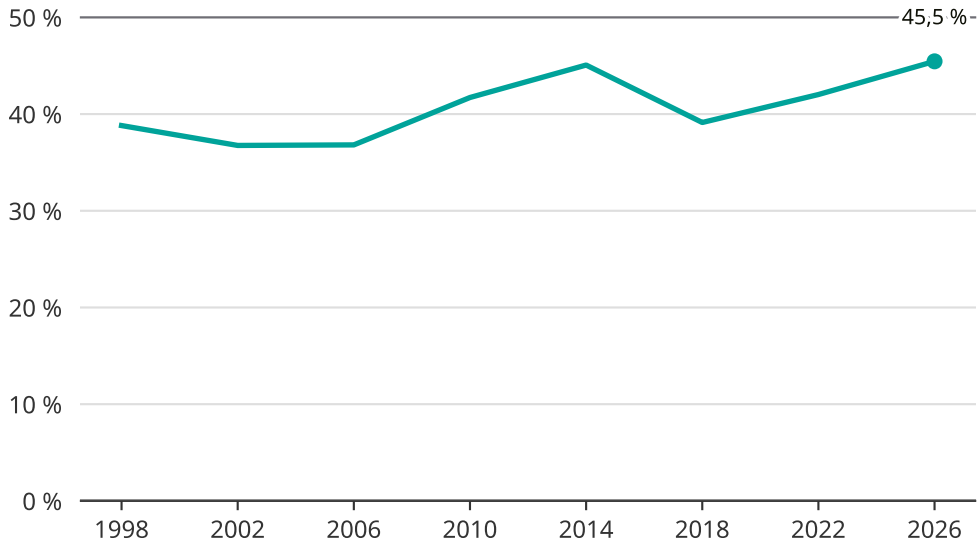

Kvinnor som kandiderar

Andel per val till kommunfullmäktige i Simrishamn

Källa: SCB/Valmyndigheten. För 2026 gäller det anmälda kandidater 2026-05-07.