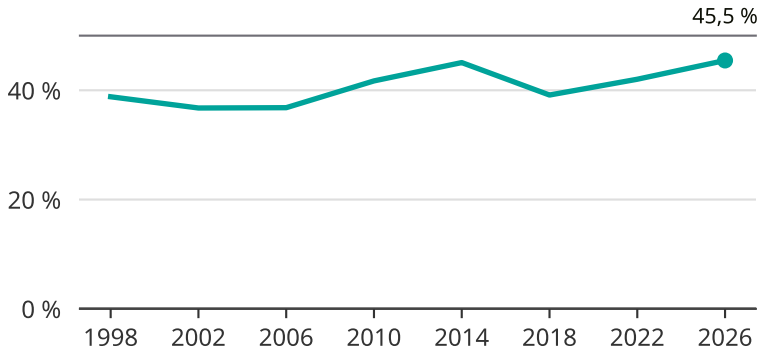

Kvinnor som kandiderar

Andel per val till kommunfullmäktige i Simrishamn

Källa: SCB/Valmyndigheten. För 2026 gäller det anmälda kandidater 2026-05-07.