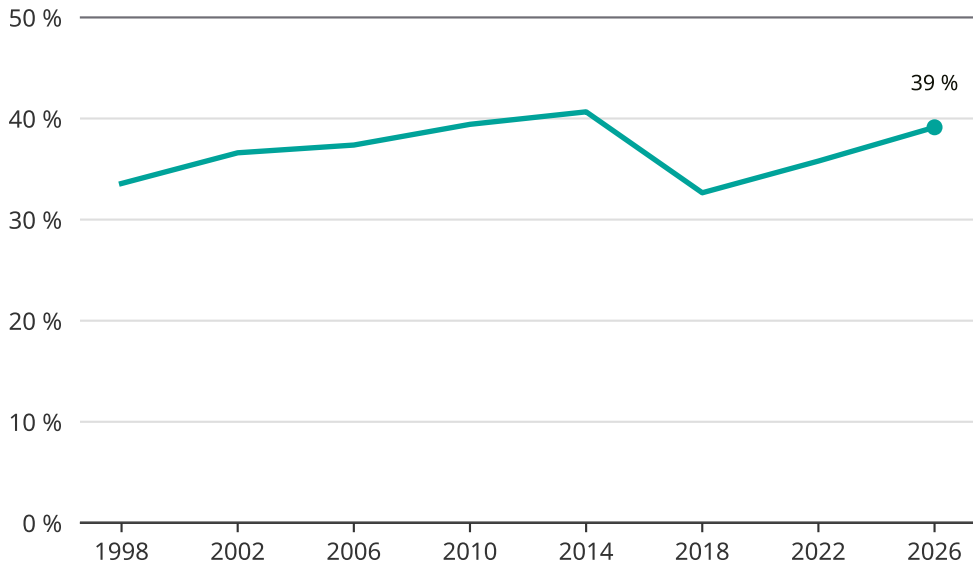

Kvinnor som kandiderar

Andel per val till kommunfullmäktige i Lessebo

Källa: SCB/Valmyndigheten. För 2026 gäller det anmälda kandidater 2026-04-10.