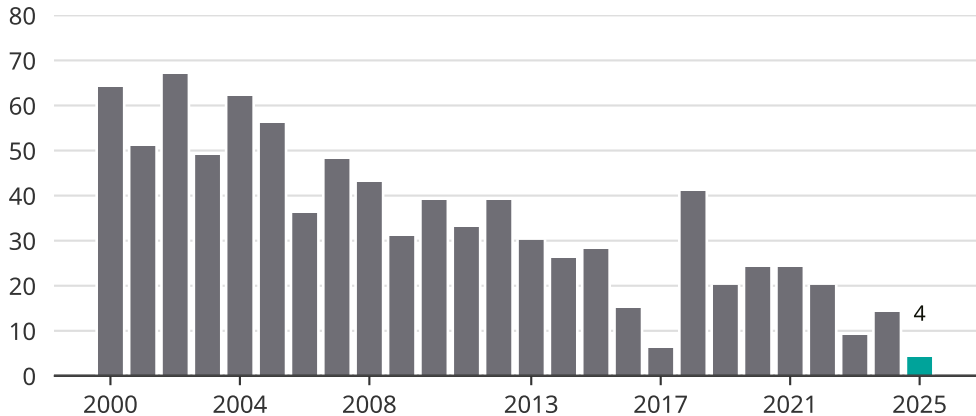

Cykelstöder i Östra Göinge 2000–2025

Källa: Brå. Observera att 2025 års siffror fortfarande är preliminära.