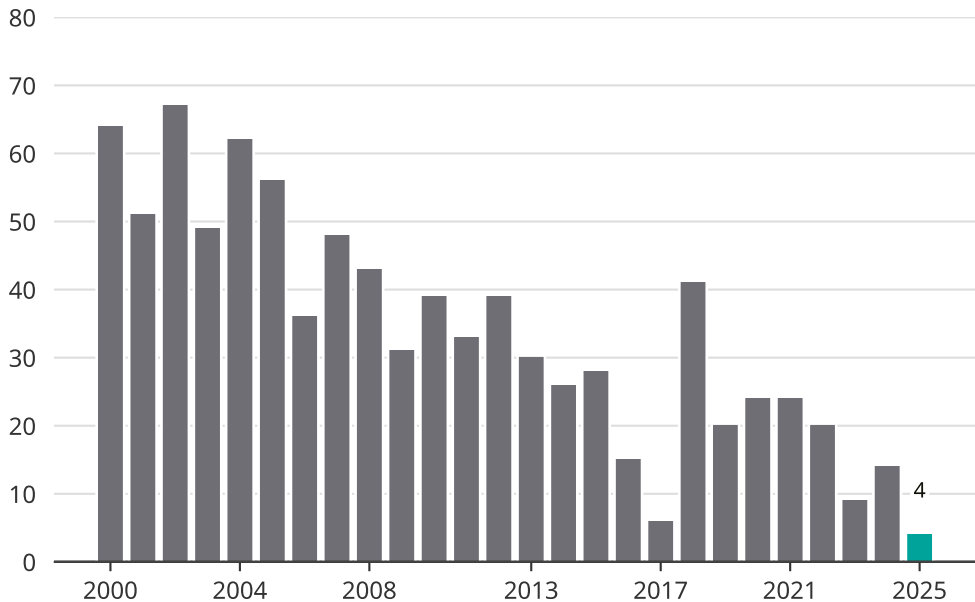

# Cykelstöder i Östra Göinge 2000–2025

Källa: Brå. Observera att 2025 års siffror fortfarande är preliminära.