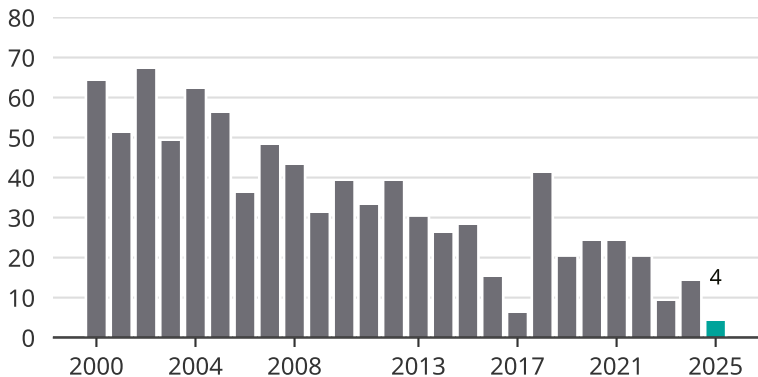

Cykelstöder i Östra Göinge 2000–2025

Källa: Brå. Observera att 2025 års siffror fortfarande är preliminära.