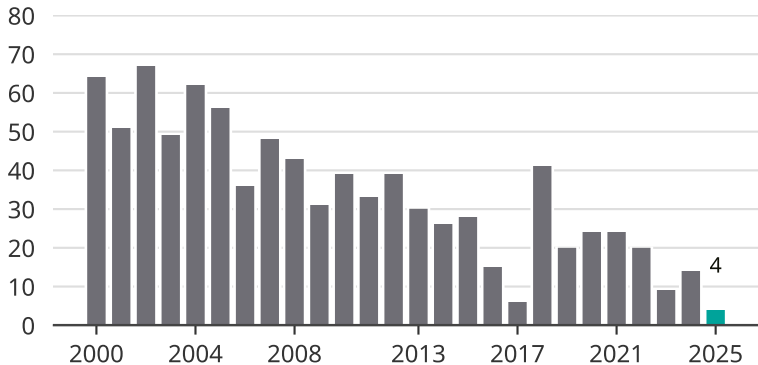

Cykelstöder i Östra Göinge 2000–2025

Källa: Brå. Observera att 2025 års siffror fortfarande är preliminära.