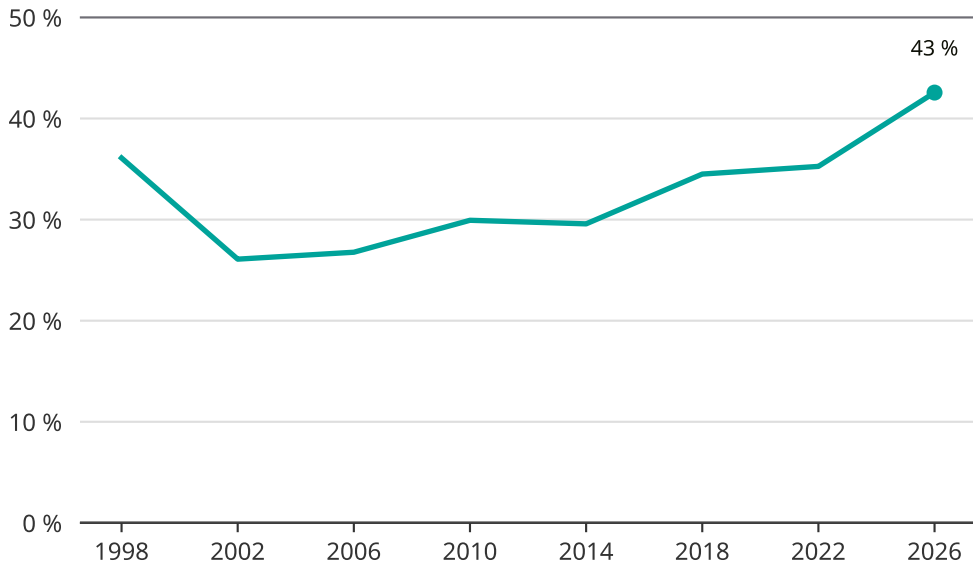

# Kvinnor som kandiderar

Andel per val till kommunfullmäktige i Eksjö

Källa: SCB/Valmyndigheten. För 2026 gäller det anmälda kandidater 2026-04-10.