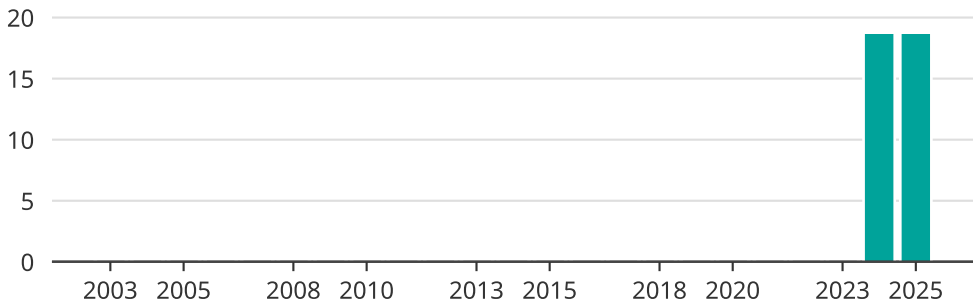

Vindkraft i Lindesbergs kommun, år för år

Installerad vindkraft (maxeffekt, MW)

Saknade staplar kan bero på statistiksekretess.