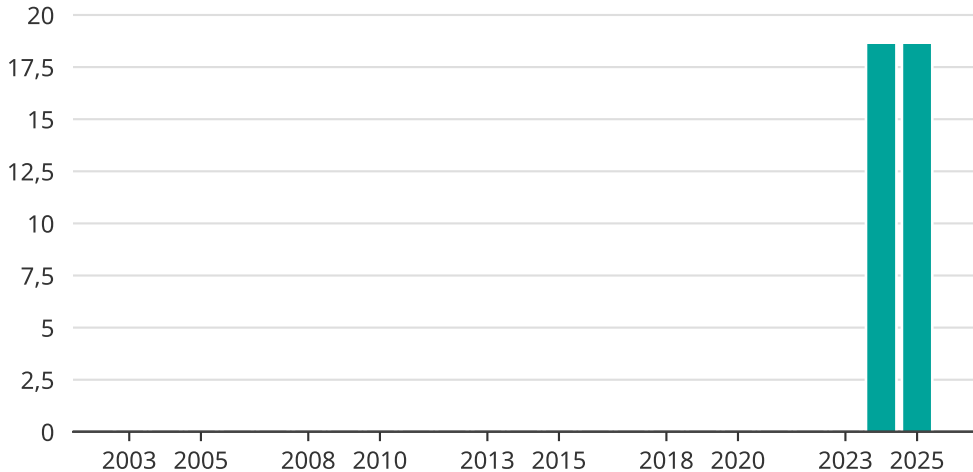

# Vindkraft i Lindesbergs kommun, år för år

Installerad vindkraft (maxeffekt, MW)

Saknade staplar kan bero på statistiksekretess.