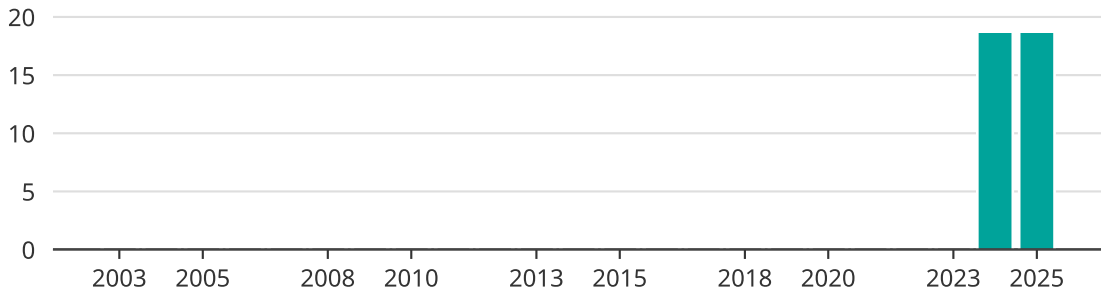

Vindkraft i Lindesbergs kommun, år för år

Installerad vindkraft (maxeffekt, MW)

Saknade staplar kan bero på statistiksekretess.