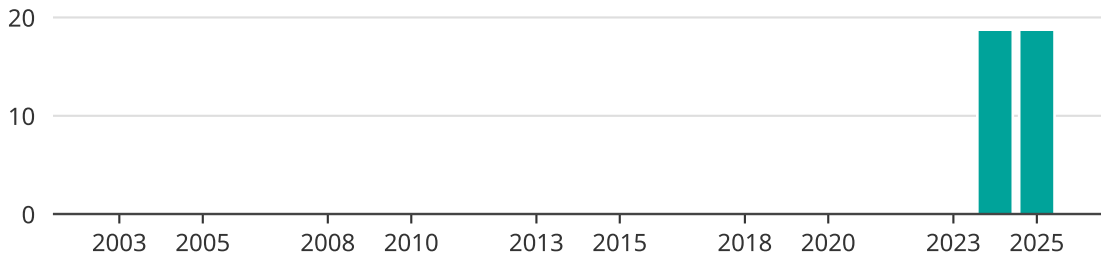

# Vindkraft i Lindesbergs kommun, år för år

Installerad vindkraft (maxeffekt, MW)

Saknade staplar kan bero på statistiksekretess.