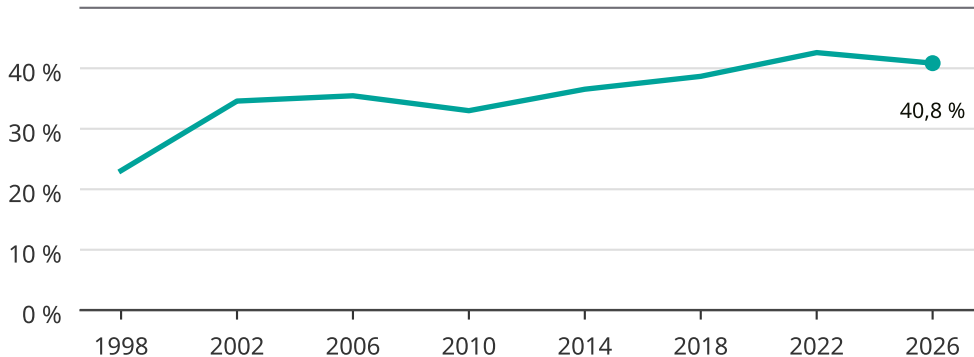

Kvinnor som kandiderar

Andel per val till kommunfullmäktige i Dorotea

Källa: SCB/Valmyndigheten. För 2026 gäller det anmälda kandidater 2026-06-15.