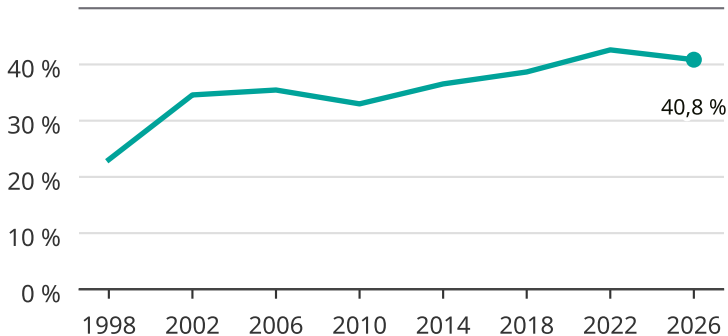

Kvinnor som kandiderar

Andel per val till kommunfullmäktige i Dorotea

Källa: SCB/Valmyndigheten. För 2026 gäller det anmälda kandidater 2026-06-15.