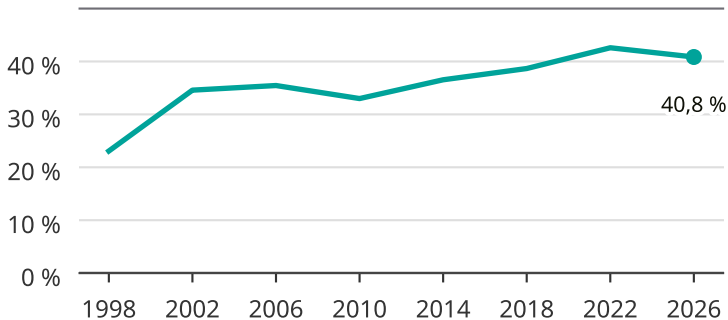

Kvinnor som kandiderar

Andel per val till kommunfullmäktige i Dorotea

Källa: SCB/Valmyndigheten. För 2026 gäller det anmälda kandidater
2026-06-15.

Newsworthy