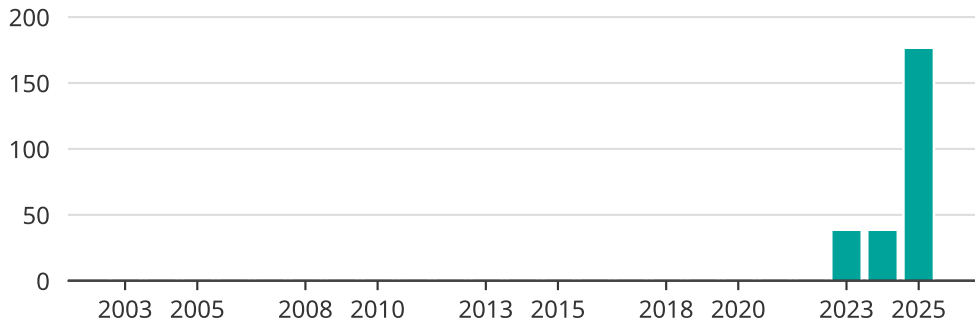

Vindkraft i Ydre kommun, år för år

Installerad vindkraft (maxeffekt, MW)

Saknade staplar kan bero på statistiksekretess.