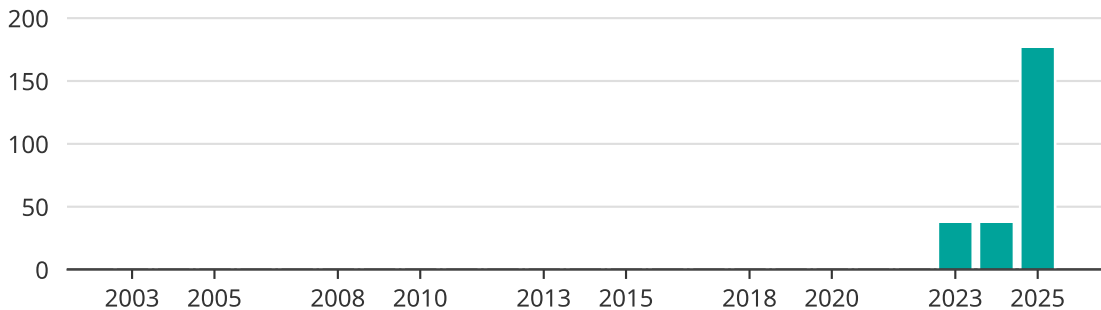

# Vindkraft i Ydre kommun, år för år

Installerad vindkraft (maxeffekt, MW)

Saknade staplar kan bero på statistiksekretess.