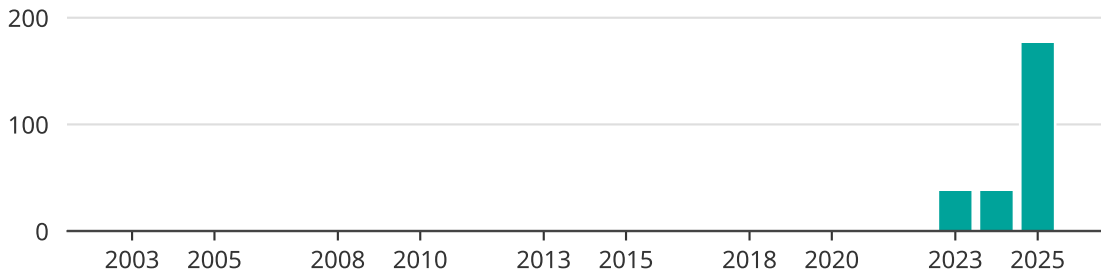

# Vindkraft i Ydre kommun, år för år

Installerad vindkraft (maxeffekt, MW)

Saknade staplar kan bero på statistiksekretess.