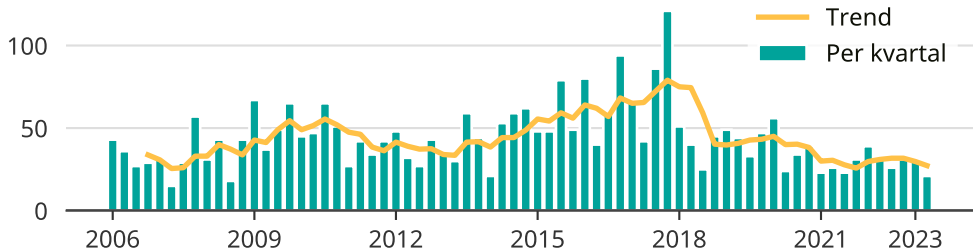

# Få bostadsinbrott i Haninge

Antal anmälda bostadsinbrott per kvartal i Haninge kommun.

Trendlinjen är ett rullande medelvärde för de senaste tolv månaderna.