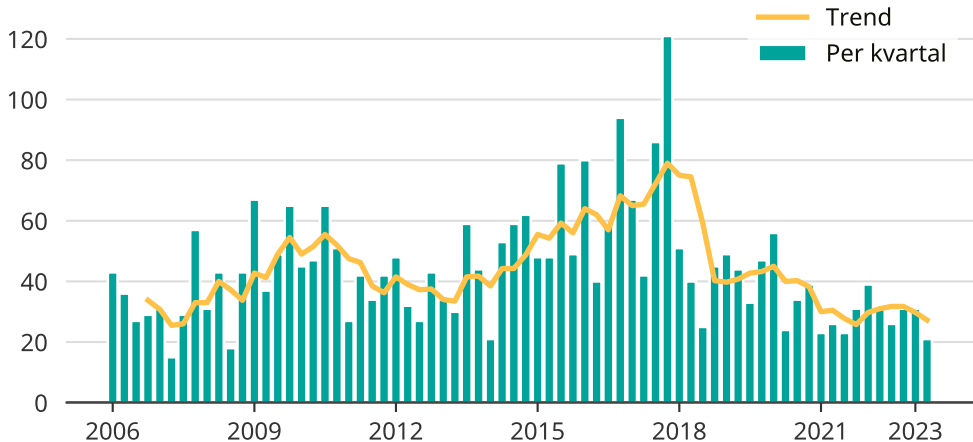

Få bostadsinbrott i Haninge

Antal anmälda bostadsinbrott per kvartal i Haninge kommun.

Trendlinjen är ett rullande medelvärde för de senaste tolv månaderna.