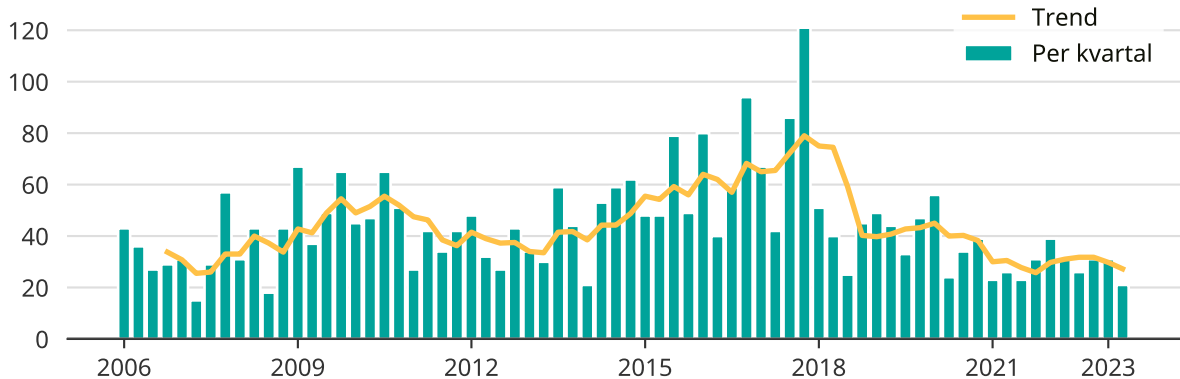

# Få bostadsinbrott i Haninge

Antal anmälda bostadsinbrott per kvartal i Haninge kommun.

Trendlinjen är ett rullande medelvärde för de senaste tolv månaderna.