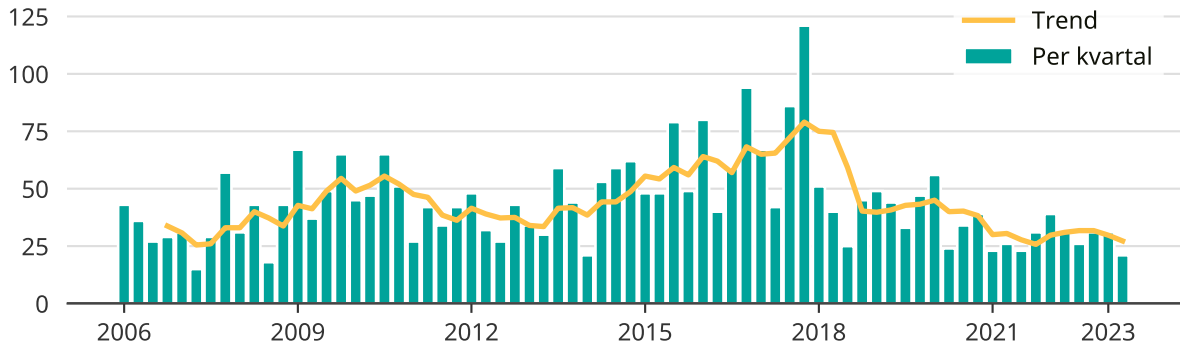

Få bostadsinbrott i Haninge

Antal anmälda bostadsinbrott per kvartal i Haninge kommun.

Trendlinjen är ett rullande medelvärde för de senaste tolv månaderna.