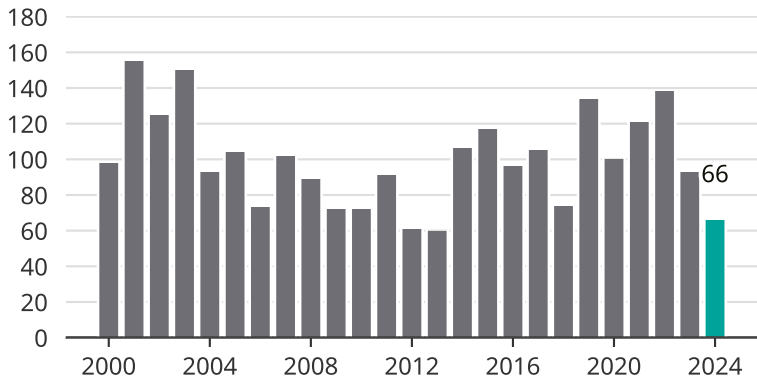

Cykelstöder i Stenungsund 2000–2024

Källa: Brå. Observera att 2024 års siffror fortfarande är preliminära.